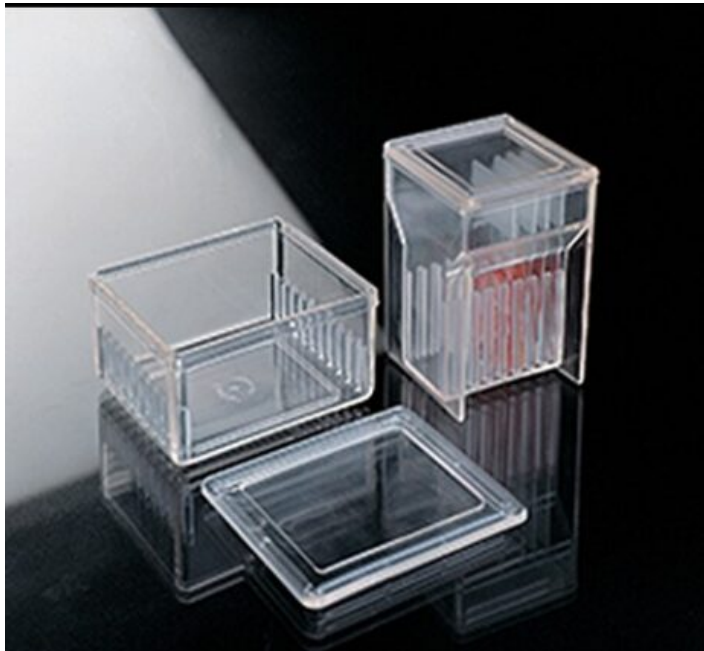

CUBETA DE TINCIÓN CON TAPA VERTICAL PARA 8 PORTAS

63,30€ I.V.A. no incluido

SKU: 19351

Categorías: [Bioquímica](#), [Desechable Bioquímica](#)

INFORMACIÓN ADICIONAL

Información adicional:

PRESENTACIÓN

Presentación:

Unidades: 4 ud